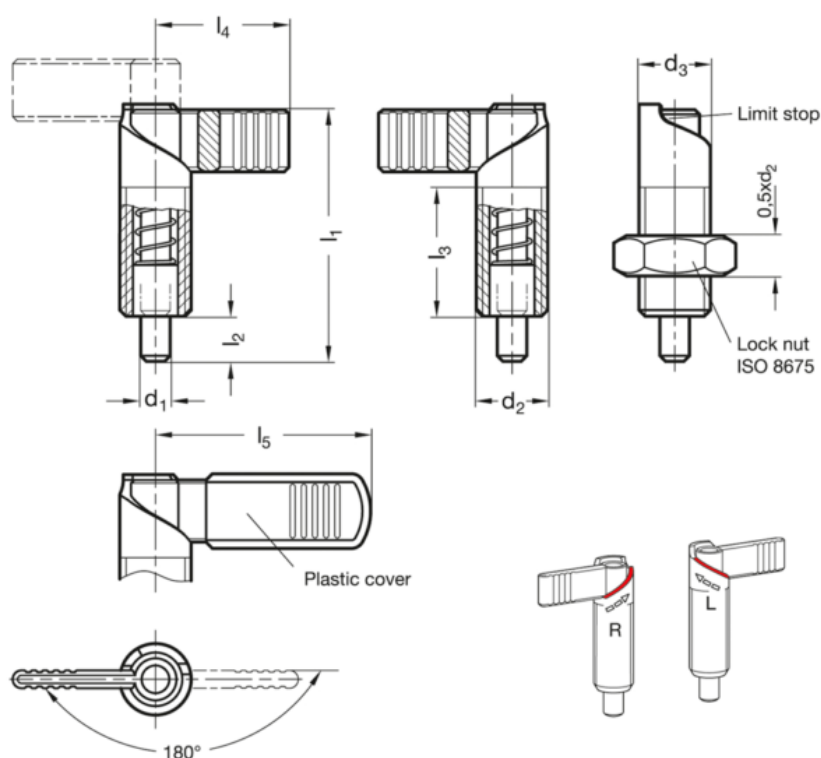

Varenummer: 2072155M101LA
 Beskrivelse: E+G positioneringsbolt
 GN 721.5-5-M10x1-LA

Mål

d_1	= 5	l_4	= 21
d_2	= M10x1	l_5	= -
d_3	= 10	Vægt i (g)	= 90
fjedbund	= 7		
fjedtop	= 20		
l_1	= 37.5		
l_2	= 6		
l_3	= 19		